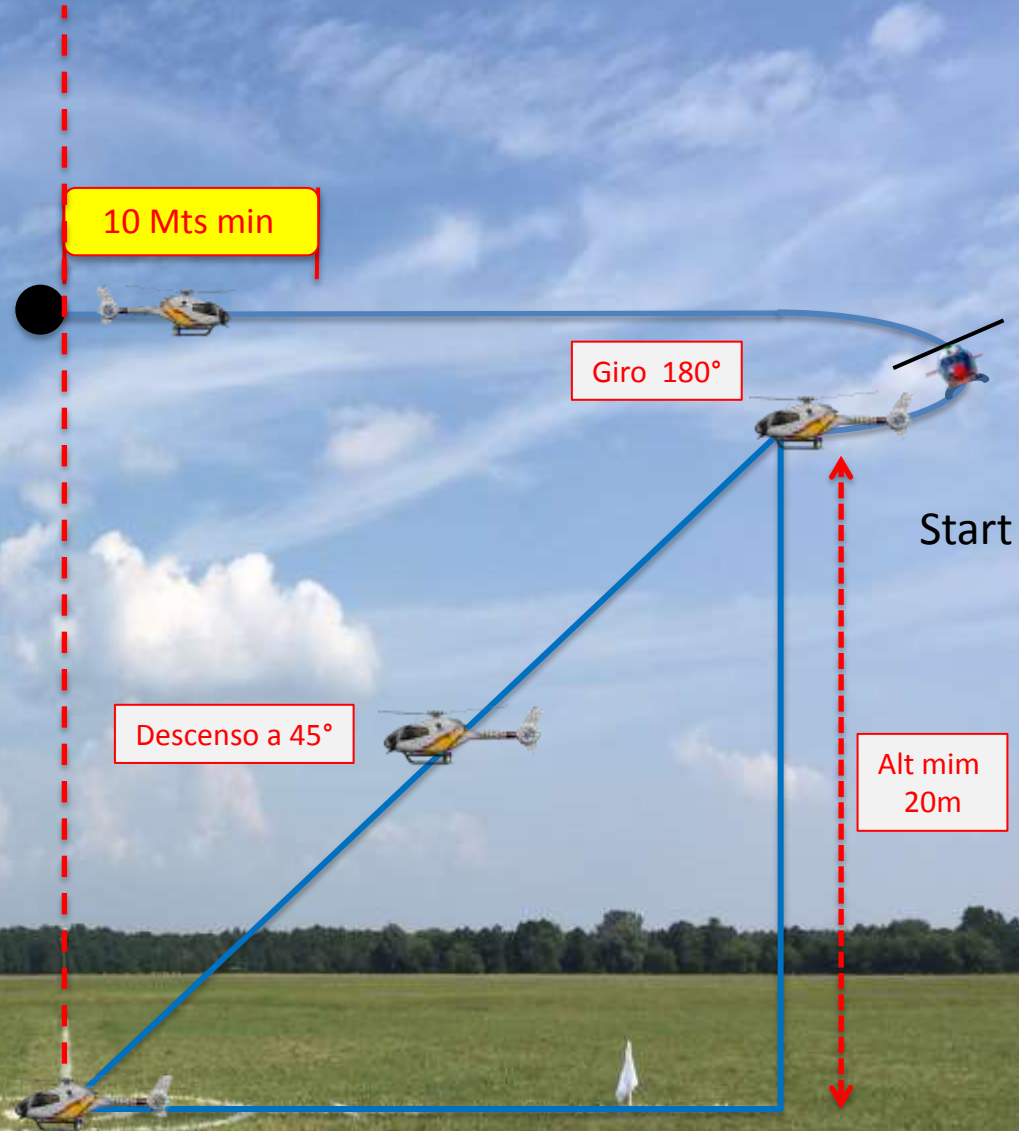

Programa Sport 2018/2019 Maniobra 9.2

Autorotation 180° 45°

Sport 9.2. AUTOROTATION 180° - 45° (UD)

Sport 9.2. AUTOROTATION 180° - 45° (UD)

Sport 9.2. AUTOROTATION 180° - 45° (UD)

Sport 9.2. AUTOROTATION 180° - 45° (UD)

X 15° - 1 Point