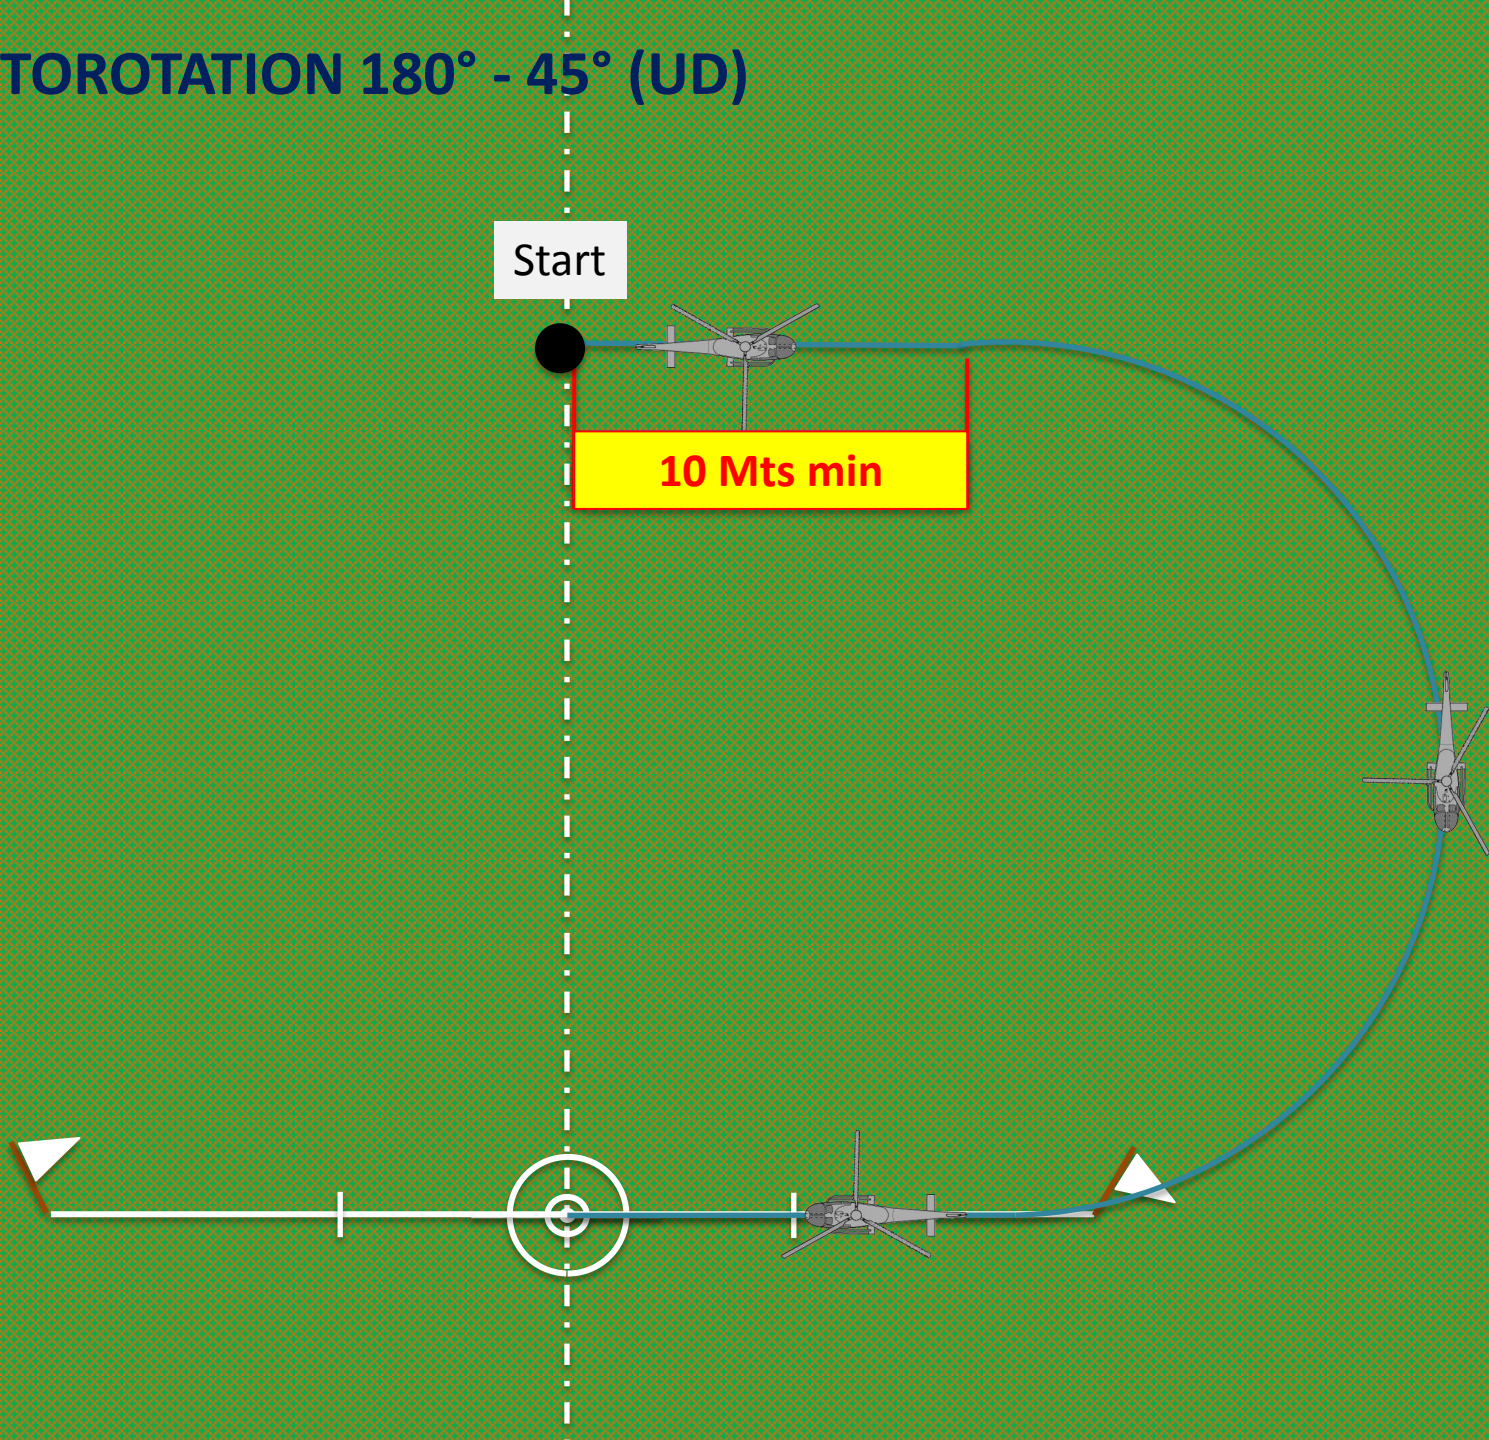

Programa Sport 2018/2019 Maniobra 9.2

Autorotation 180° 45°

Sport 9.2. AUTOROTATION 180° - 45° (UD)

Sport 9.2. AUTOROTATION 180° - 45° (UD)

Sport 9.2. AUTOROTATION 180° - 45° (UD)

Sport 9.2. AUTOROTATION 180° - 45° (UD)

X 15° - 1 Point