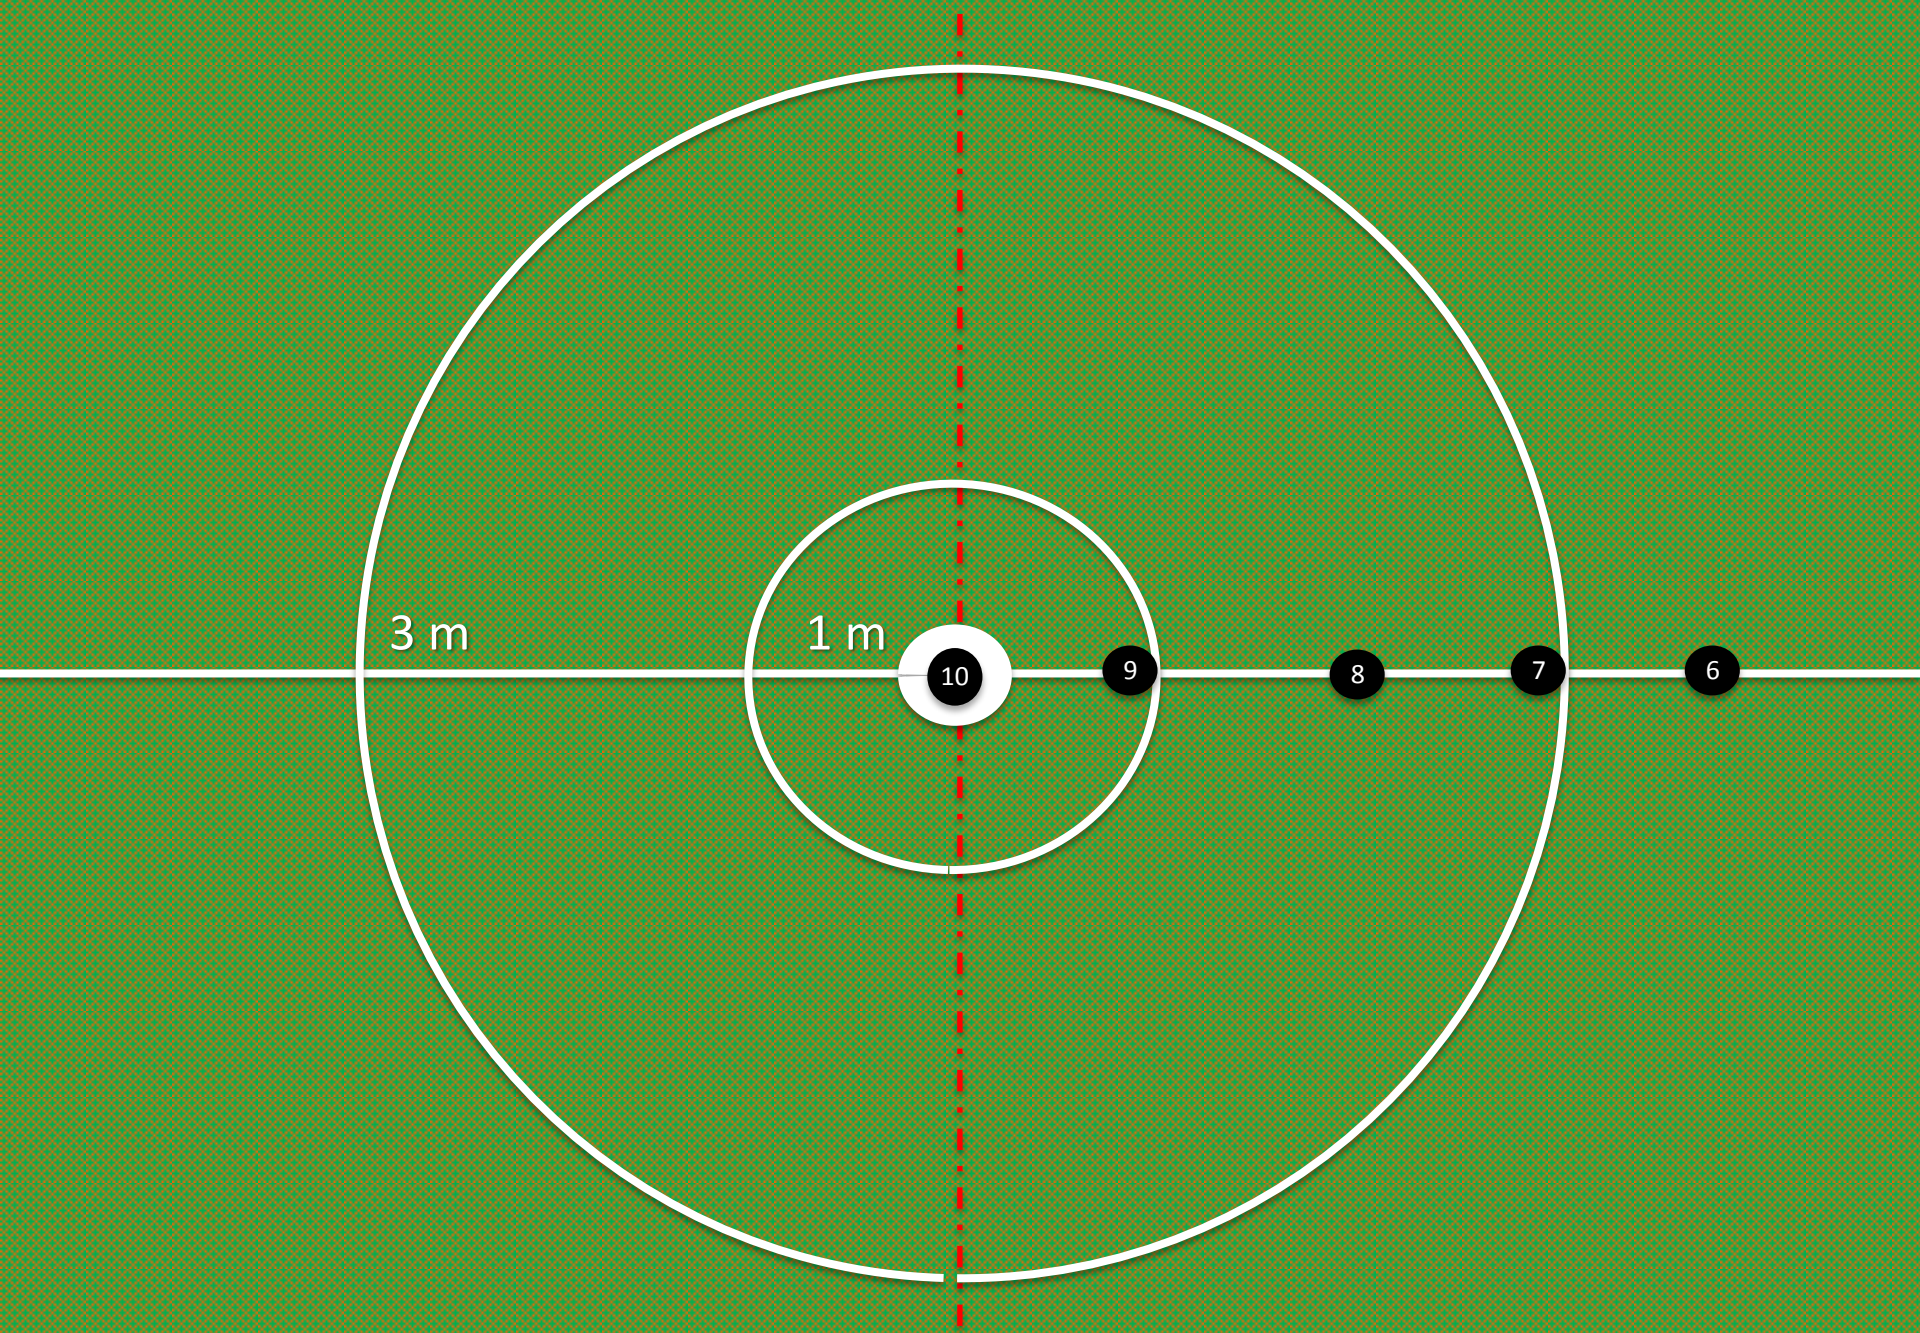

Programa Sport 2018/2019 Maniobra 9.2

Autorotation 180° 45°

Sport 9.2. AUTOROTATION 180° - 45° (UD)

Sport 9.2. AUTOROTATION 180° - 45° (UD)

Sport 9.2. AUTOROTATION 180° - 45° (UD)

Sport 9.2. AUTOROTATION 180° - 45° (UD)

X 15° - 1 Point