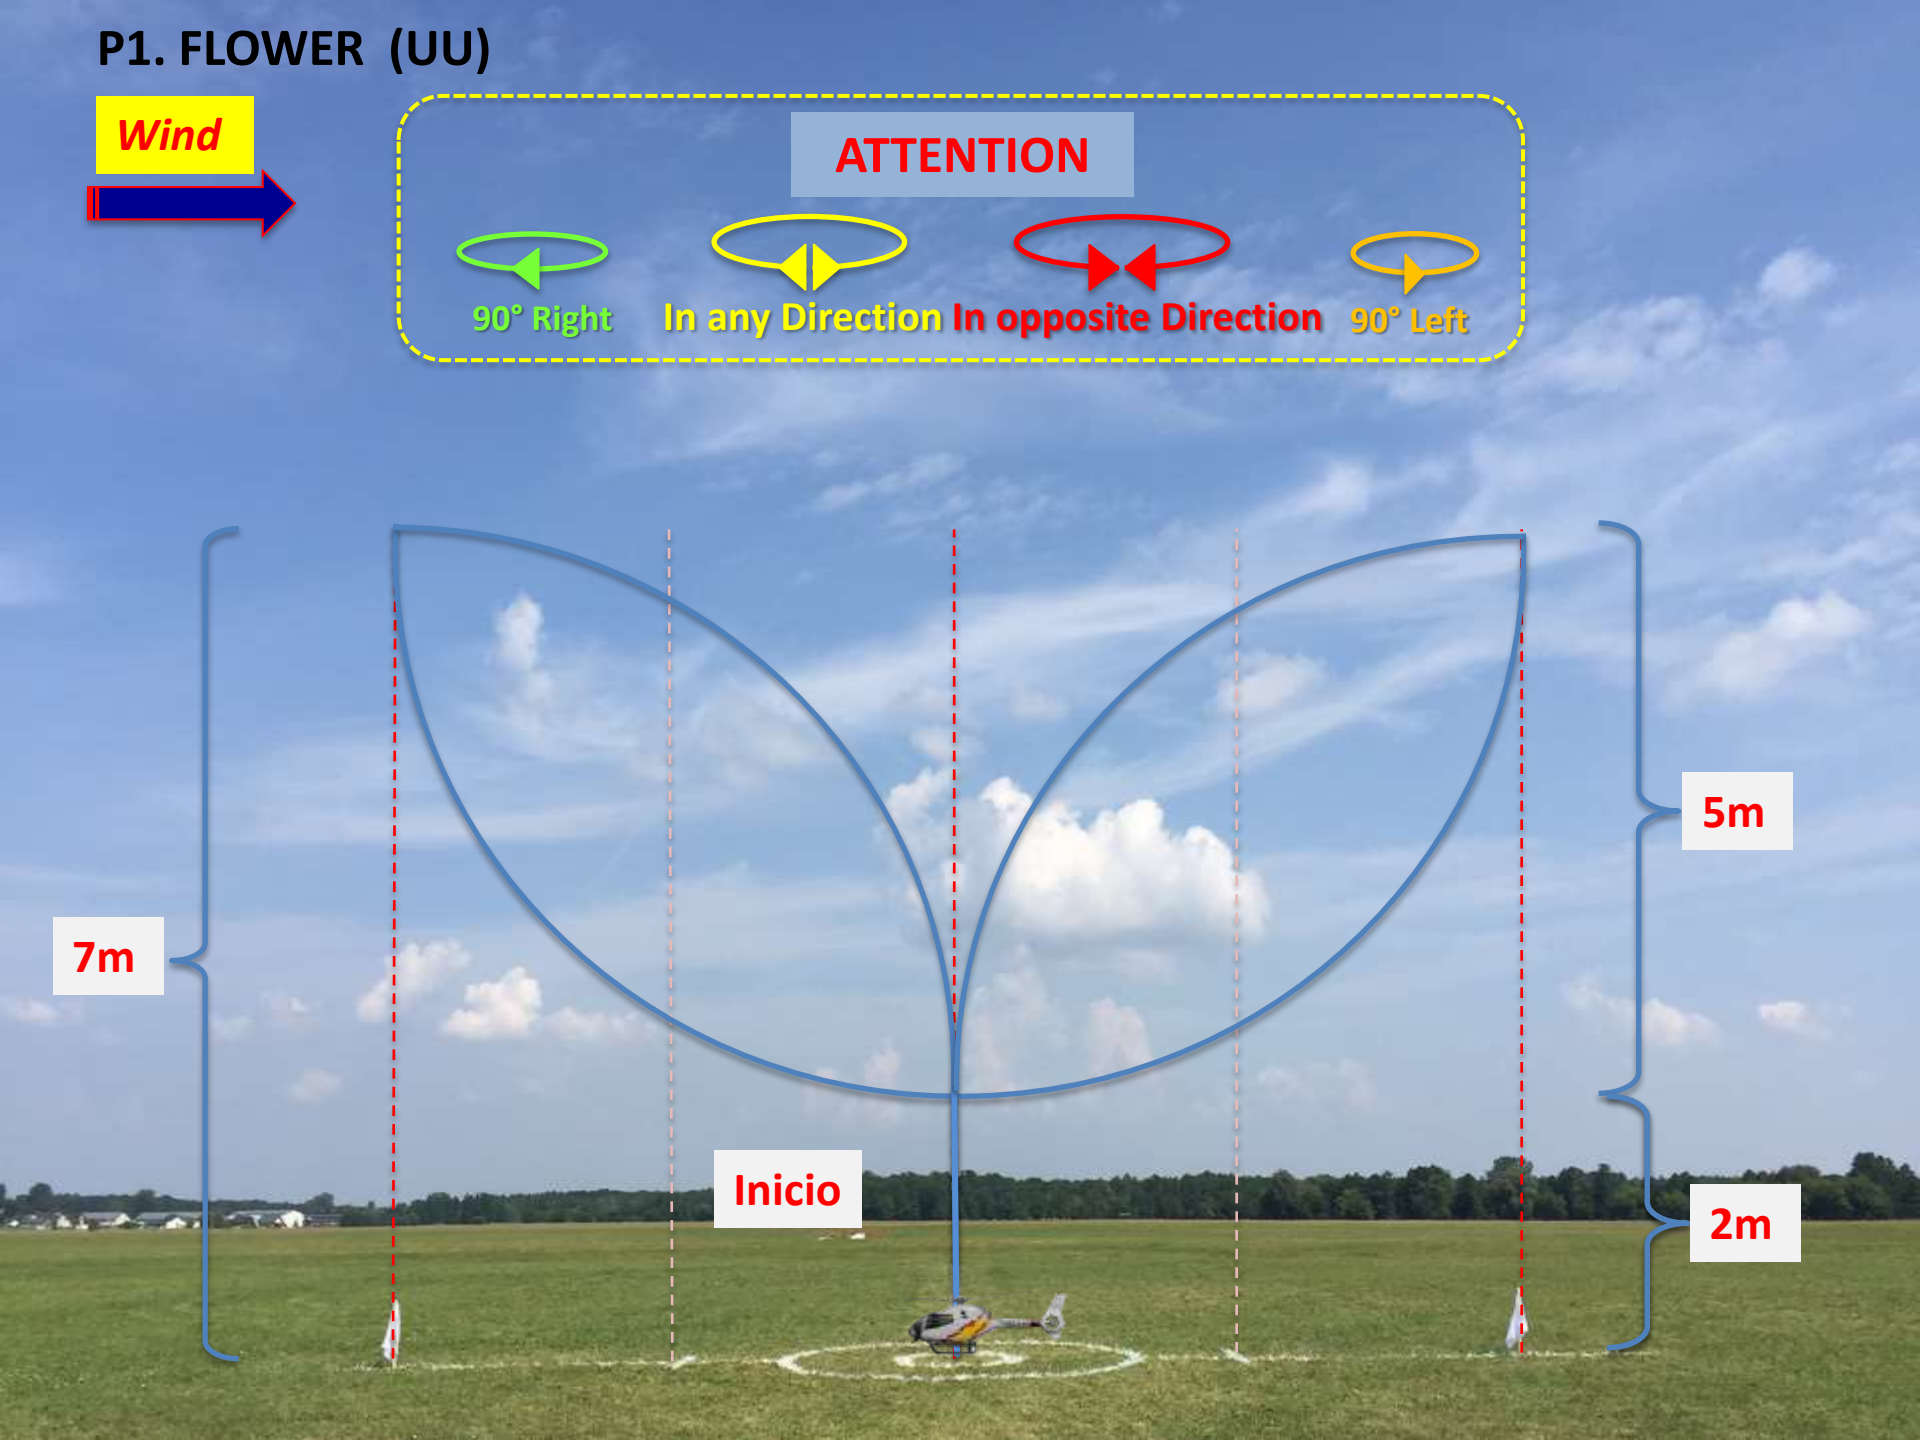

Preliminar program "P"

2016/2019

Maneuver P-1

FLOWER (UU)

P1. FLOWER (UU)

7m

5m

2m

Inicio

P1. FLOWER (UU)

7m

5m

2m

P1. FLOWER (UU)

P1. FLOWER (UU)

P1. FLOWER (UU)

P1. FLOWER (UU)

P1. FLOWER (UU)

7m

5m

2m

P1. FLOWER (UU)

7m

5m

Fin

2m

P1. FLOWER (UU)